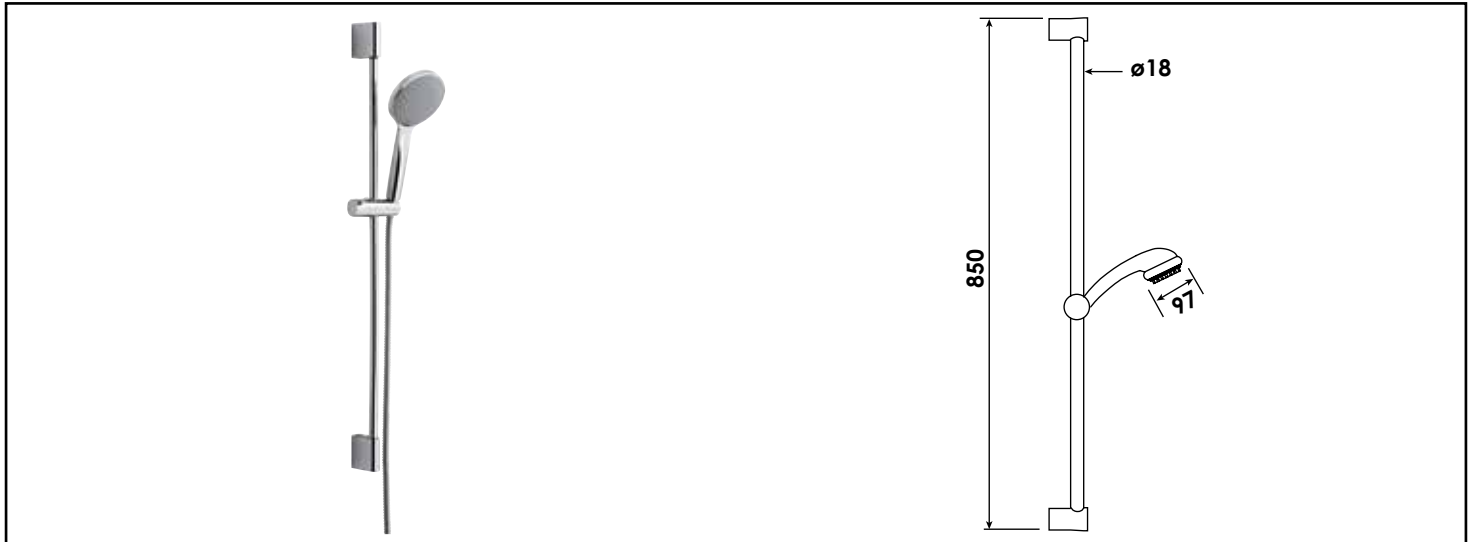

Référence : **46603**

ENSEMBLE DE BARRE 1 JET - CHROMÉ - DÉBIT 9 LITRES/ MINUTE - ROLF

DESCRIPTION

Chromé - Douchette anticalcaire monojet Ø97 mm. - Flexible simple agrafage 150cm - Barre de douche Ø18 mm, Hauteur 85cm. - Débit 9 litres/minute.